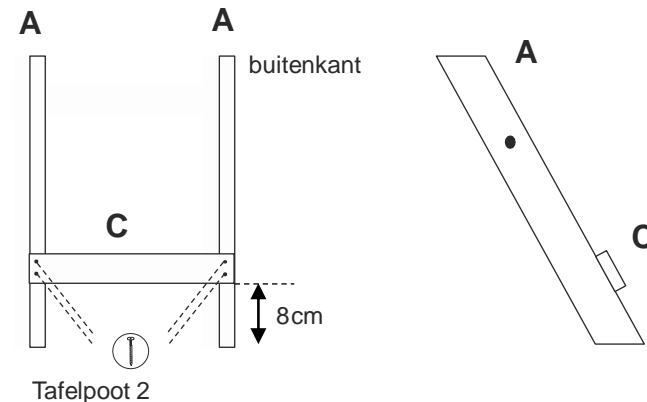

MONTAGE HANDLEIDING CST 400

STAP 1

Monteer eerst tafelpoot 1. Neem twee delen A en bevestig de onderdelen B horizontaal op de onderdelen A. Bevestig de latten B zoals aangegeven op de onderstaande afbeelding. Gebruik twee 4x40 mm schroeven voor beide latten.

deel	aantal
A	4
B	2
C	1
D	1

- 12x 4x40mm schroeven
- 2x bouten en 2x moeren
- 4x sluitringen

STAP 2

Monteer nu de tafelpoot 2. Neem twee delen A en bevestig onderdeel C horizontaal op de delen A. Bevestig lat C zoals aangegeven op de onderstaande afbeelding. Gebruik de twee 4x40mm schroeven voor beide latten.

STAP 3

Verbind de twee tafelpoten aan elkaar met 1 bout aan beide kanten.
Draai de schroeven niet te strak aan, de tafelpoten moeten nog kunnen bewegen.
Gebruik geen lijm op deze verbindingen !.

STAP 5

Neem het tafelblad D en plaats het ondersteboven op de vloer. Plaats nu de tafelpoot tussen de twee planken die aan het tafelblad zijn gemonteerd. Spreid de tafelpoten zo ver dat deze niet meer verder kunnen. De bovenzijde van de tafelpoten passen precies in de schuinite van de planken die op het tafelblad zijn gemonteerd.