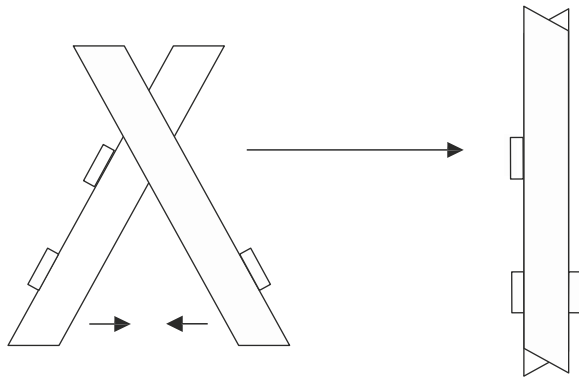

MONTAGE HANDLEIDING CST 400

STAP 1

Monteer eerst tafelpoot 1. Neem twee delen A en bevestig de onderdelen B horizontaal op de onderdelen A. Bevestig de latten B zoals aangegeven op de onderstaande afbeelding. Gebruik twee 4x40 mm schroeven voor beide latten.

deel	aantal
A	4
B	2
C	1
D	1

- 12x 4x40mm schroeven
- 2x bouten en 2x moeren
- 4x sluitringen

STAP 2

Monteer nu de tafelpoot 2. Neem twee delen A en bevestig onderdeel C horizontaal op de delen A. Bevestig lat C zoals aangegeven op de onderstaande afbeelding. Gebruik de twee 4x40mm schroeven voor beide latten.

STAP 3

Verbind de twee tafelpoten aan elkaar met 1 bout aan beide kanten.
Draai de schroeven niet te strak aan, de tafelpoten moeten nog kunnen bewegen.
Gebruik geen lijm op deze verbindingen !.

STAP 5

Neem het tafelblad D en plaats het ondersteboven op de vloer. Plaats nu de tafelpoot tussen de twee planken die aan het tafelblad zijn gemonteerd. Spreid de tafelpoten zo ver dat deze niet meer verder kunnen. De bovenzijde van de tafelpoten passen precies in de schuinite van de planken die op het tafelblad zijn gemonteerd.

STAP 4

Nu zou je de tafelpoten heen en weer moeten kunnen bewegen. Voor je het tafelblad op de tafelpoten legt, duw je de tafelpoten naar elkaar toe en "vouw" je ze in elkaar.

STAP 6

Draai de tafel en plaats deze op de vloer. Beweeg deze heen en weer totdat de tafel stabiel staat op alle vier de poten.