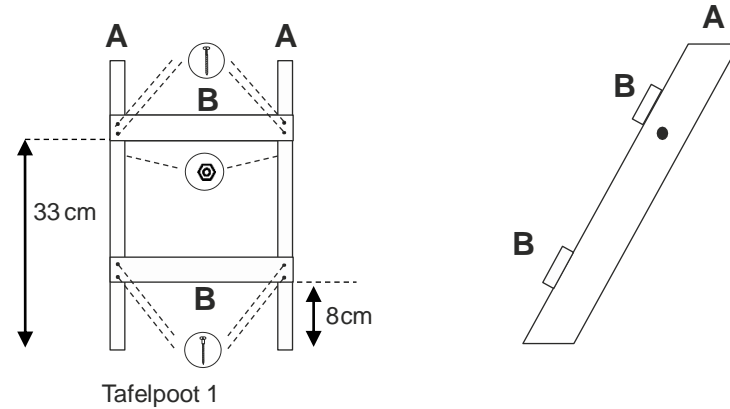

MONTAGE HANDLEIDING CST 400

STAP 1

Monteer eerst tafelpoot 1. Neem twee delen A en bevestig de onderdelen B horizontaal op de onderdelen A. Bevestig de latten B zoals aangegeven op de onderstaande afbeelding. Gebruik twee 4x40 mm schroeven voor beide latten.

deel	aantal
A	4
B	2
C	1
D	1

- 12x 4x40mm schroeven
- 2x bouten en 2x moeren
- 4x sluitringen

STAP 2

Monteer nu de tafelpoot 2. Neem twee delen A en bevestig onderdeel C horizontaal op de delen A. Bevestig lat C zoals aangegeven op de onderstaande afbeelding. Gebruik de twee 4x40mm schroeven voor beide latten.

STAP 3

Verbind de twee tafelpoten aan elkaar met 1 bout aan beide kanten.
Draai de schroeven niet te strak aan, de tafelpoten moeten nog kunnen bewegen.
Gebruik geen lijm op deze verbindingen !.

STAP 5

Neem het tafelblad D en plaats het ondersteboven op de vloer. Plaats nu de tafelpoot tussen de twee planken die aan het tafelblad zijn gemonteerd. Spreid de tafelpoten zo ver dat deze niet meer verder kunnen. De bovenzijde van de tafelpoten passen precies in de schuinite van de planken die op het tafelblad zijn gemonteerd.