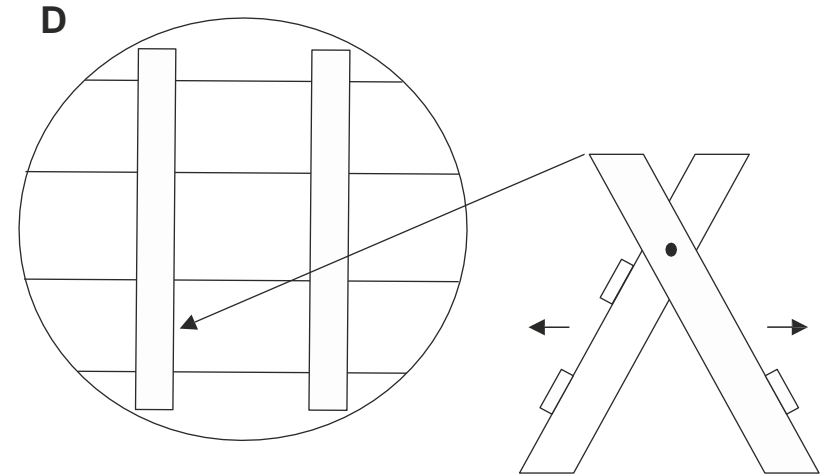

deel	aantal
A	4
B	2
C	1
D	1

- 12x 4x40mm schroeven
- 2x bouten en 2x moeren
- 4x sluitringen

STAP 2

Monteer nu de tafelpoot 2. Neem twee delen A en bevestig onderdeel C horizontaal op de delen A. Bevestig lat C zoals aangegeven op de onderstaande afbeelding. Gebruik de twee 4x40mm schroeven voor beide latten.

STAP 3

Verbind de twee tafelpoten aan elkaar met 1 bout aan beide kanten.
Draai de schroeven niet te strak aan, de tafelpoten moeten nog kunnen bewegen.
Gebruik geen lijm op deze verbindingen !.

STAP 5

Neem het tafelblad D en plaats het ondersteboven op de vloer. Plaats nu de tafelpoot tussen de twee planken die aan het tafelblad zijn gemonteerd. Spreid de tafelpoten zo ver dat deze niet meer verder kunnen. De bovenzijde van de tafelpoten passen precies in de schuinite van de planken die op het tafelblad zijn gemonteerd.