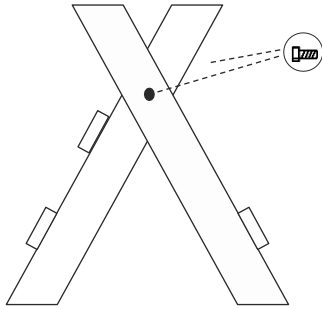

MONTAGE HANDLEIDING CST 400

STAP 1

Monteer eerst tafelpoot 1. Neem twee delen A en bevestig de onderdelen B horizontaal op de onderdelen A. Bevestig de latten B zoals aangegeven op de onderstaande afbeelding. Gebruik twee 4x40 mm schroeven voor beide latten.

deel	aantal
A	4
B	2
C	1
D	1

- 12x 4x40mm schroeven
- 2x bouten en 2x moeren
- 4x sluitringen

STAP 2

Monteer nu de tafelpoot 2. Neem twee delen A en bevestig onderdeel C horizontaal op de delen A. Bevestig lat C zoals aangegeven op de onderstaande afbeelding. Gebruik de twee 4x40mm schroeven voor beide latten.

IN 6 STAPPEN NAAR HET COMFY CHAIR GEVOEL

Om extra lang te genieten van je Comfy Chair meubel monteer je deze sidetable volgens de instructies in deze montagehandleiding. Voor nog meer stevigheid adviseren wij om de verbindingpunten te verlijmen met watervast constructiehoutlijm; deze lijm is meegeleverd.

STAP 3

Verbind de twee tafelpoten aan elkaar met 1 bout aan beide kanten.
Draai de schroeven niet te strak aan, de tafelpoten moeten nog kunnen bewegen.
Gebruik geen lijm op deze verbindingen !.

STAP 5

Neem het tafelblad D en plaats het ondersteboven op de vloer. Plaats nu de tafelpoot tussen de twee planken die aan het tafelblad zijn gemonteerd. Spreid de tafelpoten zo ver dat deze niet meer verder kunnen. De bovenzijde van de tafelpoten passen precies in de schuinite van de planken die op het tafelblad zijn gemonteerd.