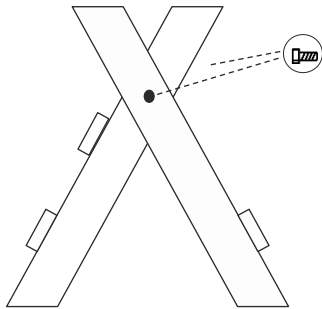

MONTAGE HANDLEIDING CST 400

STAP 1

Monteer eerst tafelpoot 1. Neem twee delen A en bevestig de onderdelen B horizontaal op de onderdelen A. Bevestig de latten B zoals aangegeven op de onderstaande afbeelding. Gebruik twee 4x40 mm schroeven voor beide latten.

deel	aantal
A	4
B	2
C	1
D	1

- 12x 4x40mm schroeven
- 2x bouten en 2x moeren
- 4x sluitringen

STAP 2

Monteer nu de tafelpoot 2. Neem twee delen A en bevestig onderdeel C horizontaal op de delen A. Bevestig lat C zoals aangegeven op de onderstaande afbeelding. Gebruik de twee 4x40mm schroeven voor beide latten.

IN 6 STAPPEN NAAR HET COMFY CHAIR GEVOEL

Om extra lang te genieten van je Comfy Chair meubel monteer je deze sidetable volgens de instructies in deze montagehandleiding. Voor nog meer stevigheid adviseren wij om de verbindingpunten te verlijmen met watervast constructiehoutlijm; deze lijm is meegeleverd.

STAP 3

Verbind de twee tafelpoten aan elkaar met 1 bout aan beide kanten.
Draai de schroeven niet te strak aan, de tafelpoten moeten nog kunnen bewegen.
Gebruik geen lijm op deze verbindingen !.

STAP 5

Neem het tafelblad D en plaats het ondersteboven op de vloer. Plaats nu de tafelpoot tussen de twee planken die aan het tafelblad zijn gemonteerd. Spreid de tafelpoten zo ver dat deze niet meer verder kunnen. De bovenzijde van de tafelpoten passen precies in de schuine van de planken die op het tafelblad zijn gemonteerd.