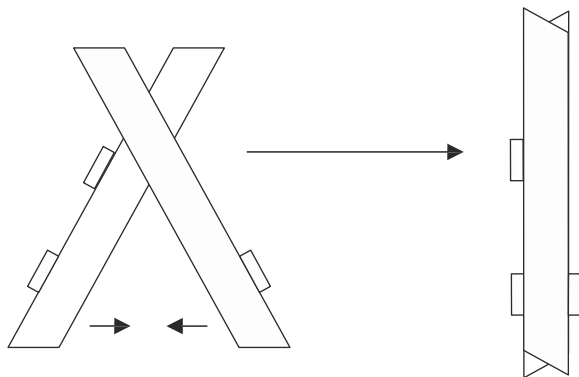

MONTAGE HANDLEIDING CST 400

STAP 1

Monteer eerst tafelpoot 1. Neem twee delen A en bevestig de onderdelen B horizontaal op de onderdelen A. Bevestig de latten B zoals aangegeven op de onderstaande afbeelding. Gebruik twee 4x40 mm schroeven voor beide latten.

deel	aantal
A	4
B	2
C	1
D	1

- 12x 4x40mm schroeven
- 2x bouten en 2x moeren
- 4x sluitringen

STAP 2

Monteer nu de tafelpoot 2. Neem twee delen A en bevestig onderdeel C horizontaal op de delen A. Bevestig lat C zoals aangegeven op de onderstaande afbeelding. Gebruik de twee 4x40mm schroeven voor beide latten.

STAP 3

Verbind de twee tafelpoten aan elkaar met 1 bout aan beide kanten.
Draai de schroeven niet te strak aan, de tafelpoten moeten nog kunnen bewegen.
Gebruik geen lijm op deze verbindingen !.

STAP 5

Neem het tafelblad D en plaats het ondersteboven op de vloer. Plaats nu de tafelpoot tussen de twee planken die aan het tafelblad zijn gemonteerd. Spreid de tafelpoten zo ver dat deze niet meer verder kunnen. De bovenzijde van de tafelpoten passen precies in de schuine van de planken die op het tafelblad zijn gemonteerd.

STAP 4

Nu zou je de tafelpoten heen en weer moeten kunnen bewegen. Voor je het tafelblad op de tafelpoten legt, duw je de tafelpoten naar elkaar toe en "vouw" je ze in elkaar.

STAP 6

Draai de tafel en plaats deze op de vloer. Beweeg deze heen en weer totdat de tafel stabiel staat op alle vier de poten.