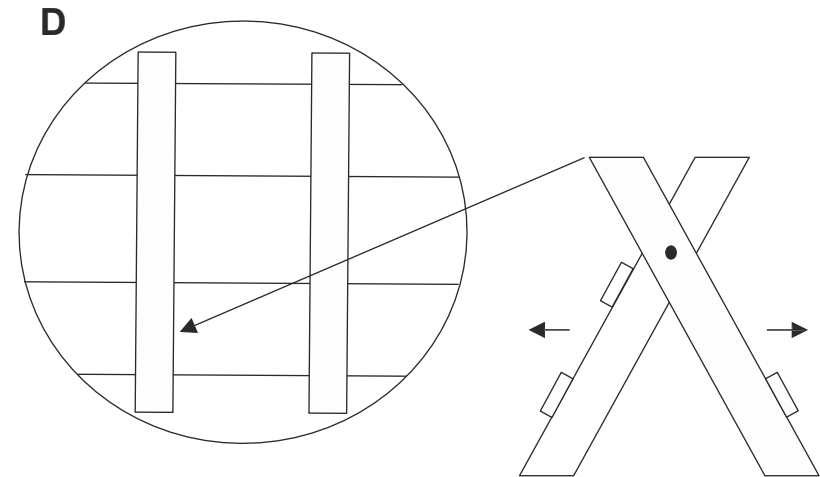

deel	aantal
A	4
B	2
C	1
D	1

- 12x 4x40mm schroeven
- 2x bouten en 2x moeren
- 4x sluitringen

STAP 2

Monteer nu de tafelpoot 2. Neem twee delen A en bevestig onderdeel C horizontaal op de delen A. Bevestig lat C zoals aangegeven op de onderstaande afbeelding. Gebruik de twee 4x40mm schroeven voor beide latten.

STAP 3

Verbind de twee tafelpoten aan elkaar met 1 bout aan beide kanten.
Draai de schroeven niet te strak aan, de tafelpoten moeten nog kunnen bewegen.
Gebruik geen lijm op deze verbindingen !.

STAP 5

Neem het tafelblad D en plaats het ondersteboven op de vloer. Plaats nu de tafelpoot tussen de twee planken die aan het tafelblad zijn gemonteerd. Spreid de tafelpoten zo ver dat deze niet meer verder kunnen. De bovenzijde van de tafelpoten passen precies in de schuine van de planken die op het tafelblad zijn gemonteerd.