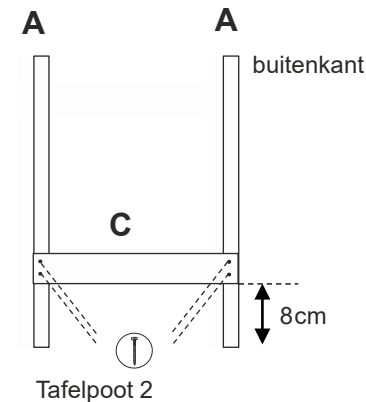

MONTAGE HANDLEIDING CST 400

STAP 1

Monteer eerst tafelpoot 1. Neem twee delen A en bevestig de onderdelen B horizontaal op de onderdelen A. Bevestig de latten B zoals aangegeven op de onderstaande afbeelding. Gebruik twee 4x40 mm schroeven voor beide latten.

deel	aantal
A	4
B	2
C	1
D	1

- 12x 4x40mm schroeven
- 2x bouten en 2x moeren
- 4x sluitringen

STAP 2

Monteer nu de tafelpoot 2. Neem twee delen A en bevestig onderdeel C horizontaal op de delen A. Bevestig lat C zoals aangegeven op de onderstaande afbeelding. Gebruik de twee 4x40mm schroeven voor beide latten.

STAP 3

Verbind de twee tafelpoten aan elkaar met 1 bout aan beide kanten.
Draai de schroeven niet te strak aan, de tafelpoten moeten nog kunnen bewegen.
Gebruik geen lijm op deze verbindingen !.

STAP 5

Neem het tafelblad D en plaats het ondersteboven op de vloer. Plaats nu de tafelpoot tussen de twee planken die aan het tafelblad zijn gemonteerd. Spreid de tafelpoten zo ver dat deze niet meer verder kunnen. De bovenzijde van de tafelpoten passen precies in de schuine van de planken die op het tafelblad zijn gemonteerd.