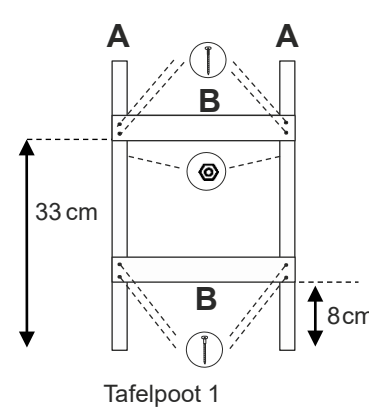

MONTAGE HANDLEIDING CST 400

STAP 1

Monteer eerst tafelpoot 1. Neem twee delen A en bevestig de onderdelen B horizontaal op de onderdelen A. Bevestig de latten B zoals aangegeven op de onderstaande afbeelding. Gebruik twee 4x40 mm schroeven voor beide latten.

deel	aantal
A	4
B	2
C	1
D	1

- 12x 4x40mm schroeven
- 2x bouten en 2x moeren
- 4x sluitringen

STAP 2

Monteer nu de tafelpoot 2. Neem twee delen A en bevestig onderdeel C horizontaal op de delen A. Bevestig lat C zoals aangegeven op de onderstaande afbeelding. Gebruik de twee 4x40mm schroeven voor beide latten.